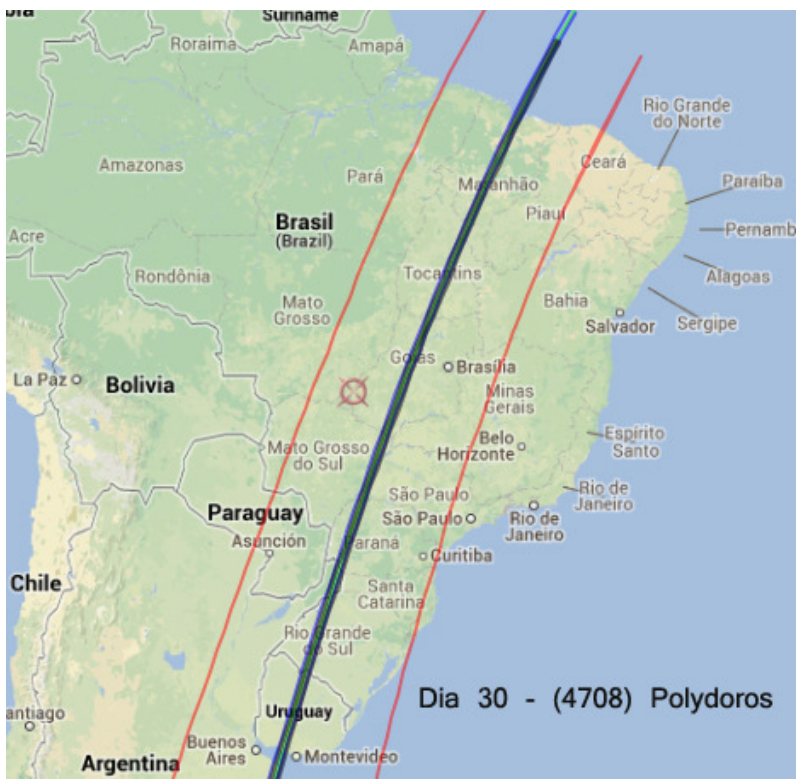

Referências:

Steve Preston: www.asteroidoccultation.com

Derek Breit: www.poyntsource.com/New/index.htm