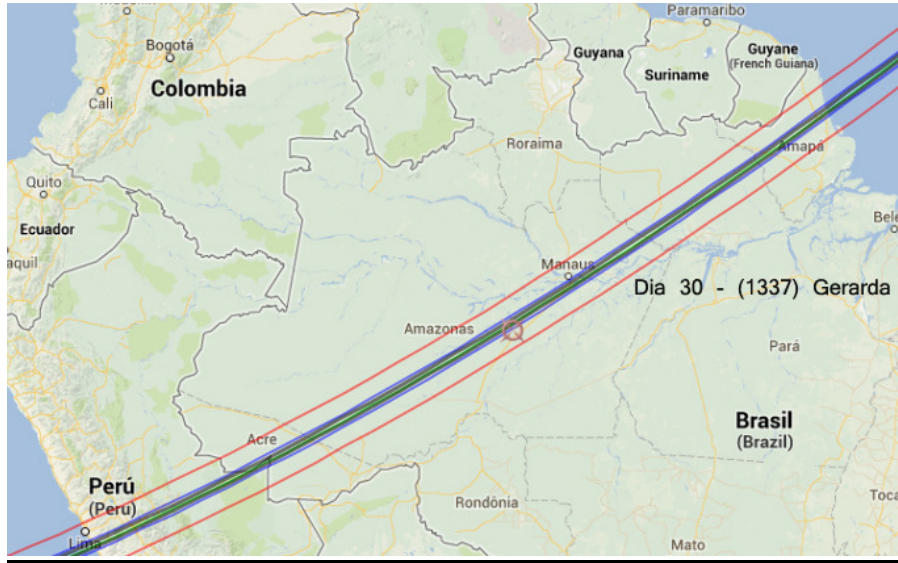

Referências:

Steve Preston: www.asteroidoccultation.com

Derek Breit: www.poyntsource.com/New/index.htm